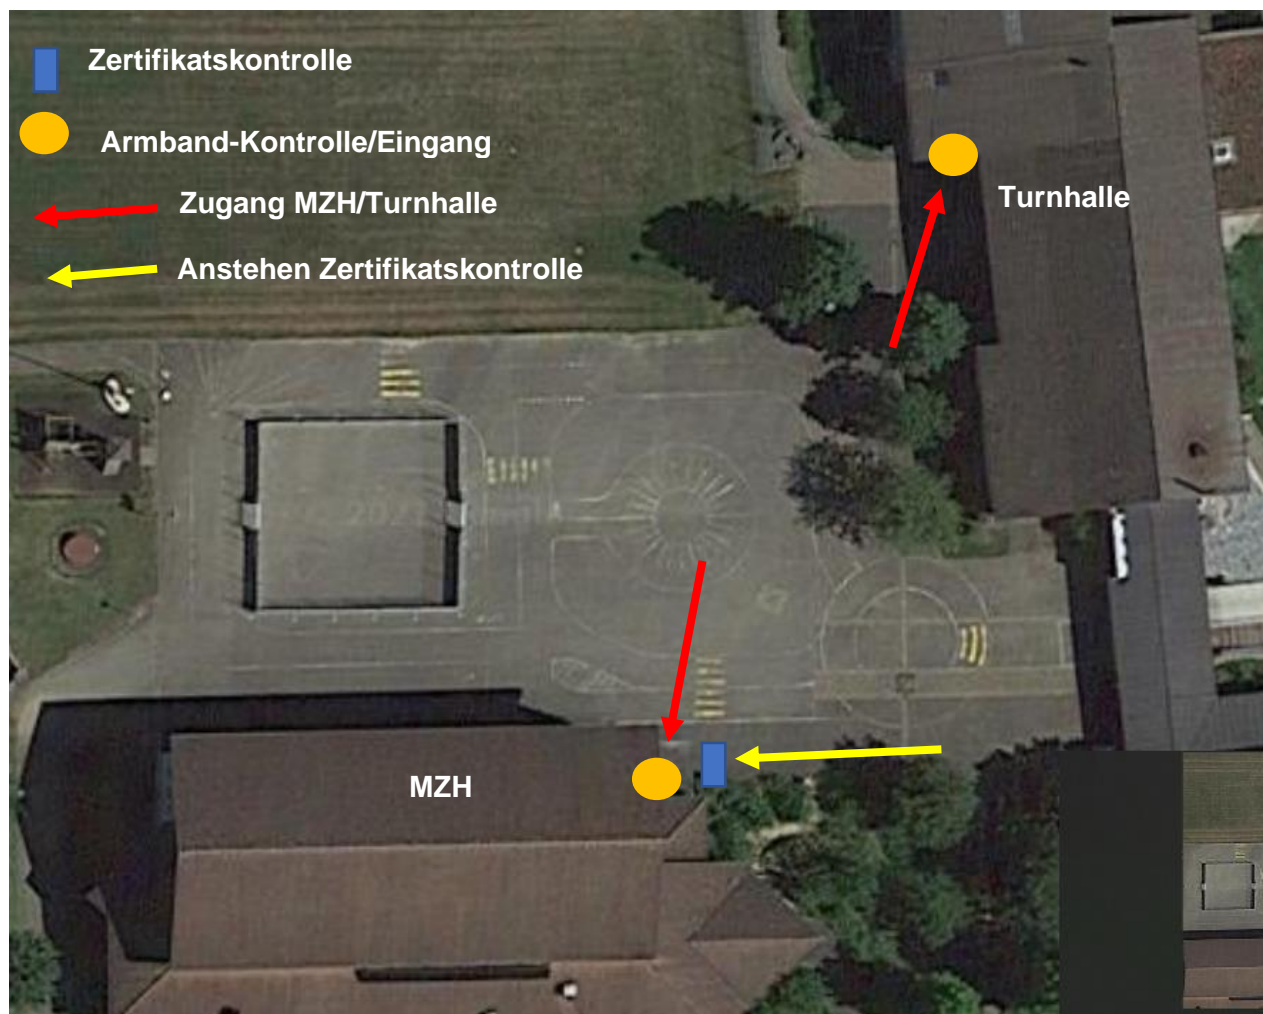

Situationsplan MZH und Turnhalle Zuzngen

Öffnungszeiten Zertifikatskontrolle und Hallen

Freitag 03.12.2021

Zertifikatskontrolle ab 18.30 Uhr
MZH offen ab 18.30 Uhr
Turnhalle offen ab 19.00 Uhr

Samstag 04.12.2021

Zertifikatskontrolle ab 08.30 Uhr
MZH offen ab 08.30 Uhr
Turnhalle offen ab 12.15 Uhr

Sonntag 05.12.2021

Zertifikatskontrolle ab 07.45 Uhr
MZH offen ab 07.45 Uhr
Turnhalle offen ab 08.00 Uhr